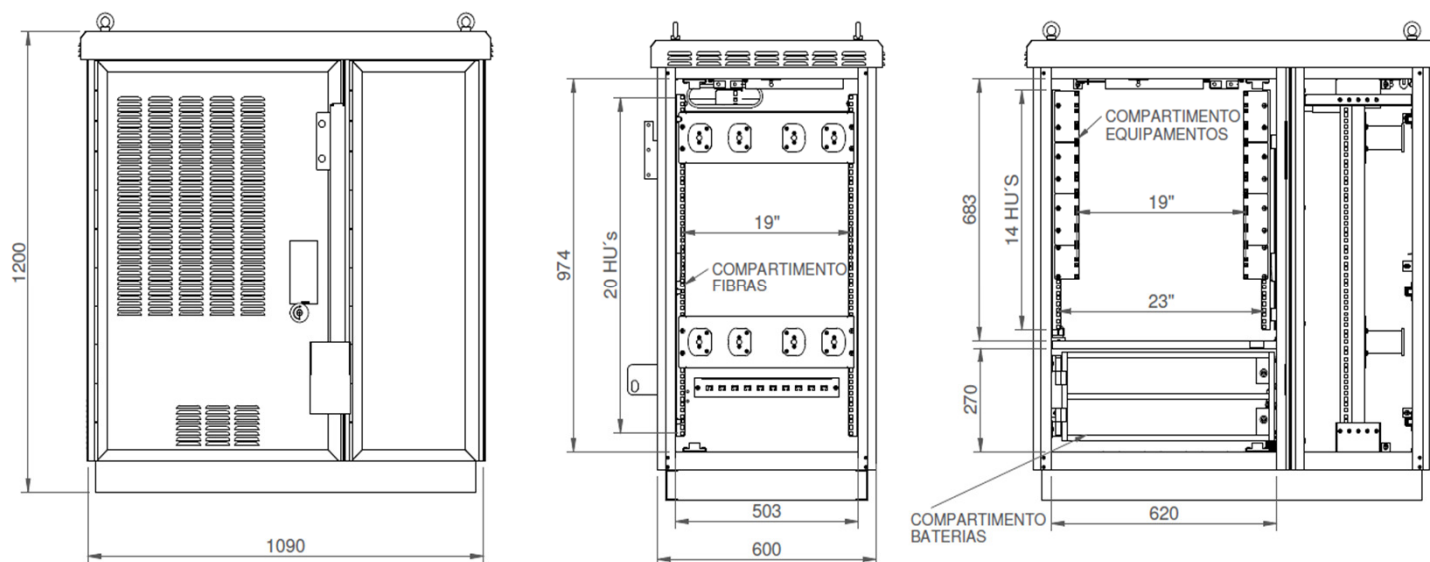

Cabine Outdoor Ultra Banda Larga

Material:

Estrutura:	Perfil de alumínio 6063-T5
Teto:	Chapa de alumínio 5052-H32
Portas:	Parede dupla de alumínio
Tampas:	Parede dupla de alumínio
Base soleira:	Perfil de Alumínio 6063-T5
Peças internas:	Aço pré galvanizado minimizado NBR7008/B/Z275

Acabamento:

Pintura eletrostática epoxi-pó

Cor:

RAL 7035

Grau de vedação:

IP65 - IEC 60529

Grau de proteção:

IK10 - IEC 62262

Itens inclusos:

- Réguas de 23" com adaptadores para 19" e sistema de ajuste de profundidade
- Compartimento para fibra optica com acesso independente
- Sistema de ventilação para o compartimento de baterias
- Sistema de ventilação para o compartimento de equipamentos
- Luminárias LED com acionamento na abertura da porta
- Sensores de abertura de porta
- Olhais de içamento
- Gasket para blindagem eletromagnética